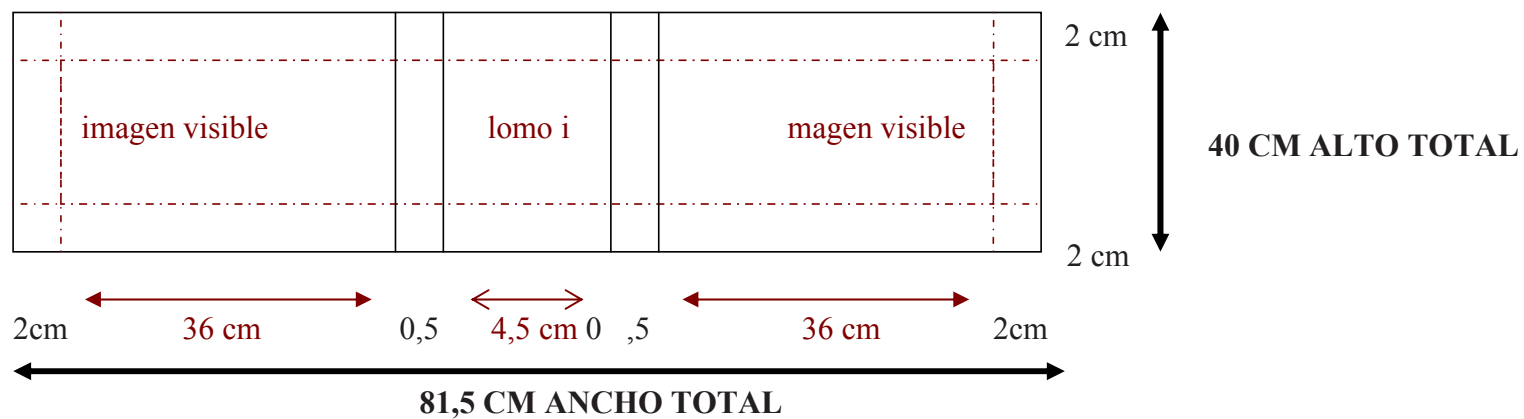

PORTADA PARA CAJAS PERSONALIZADAS

- ALBUM 24X30
- Ancho caja pequeña ↑
Alto imagen visible = 36 cm ↓

- ALBUM 30X30
- Ancho caja pequeña ↑
Alto imagen visible = 36 cm ↓

- ALBUM 24X30

Ancho caja grande

Alto imagen visible
= 36 cm

- ALBUM 30X30

Ancho caja grande

Alto imagen visible
= 36 cm

• ALBUM 30X40

Alto imagen visible
= 45 cm

49 CM ALTO TOTAL

• ALBUM 35X35

Alto imagen visible
= 40 cm

44 CM ALTO TOTAL

FORMULA GENERAL:

Margen izquierdo – ancho cartón – espacio entre cartones – lomo – espacio entre cartones – ancho cartón – margen derecho