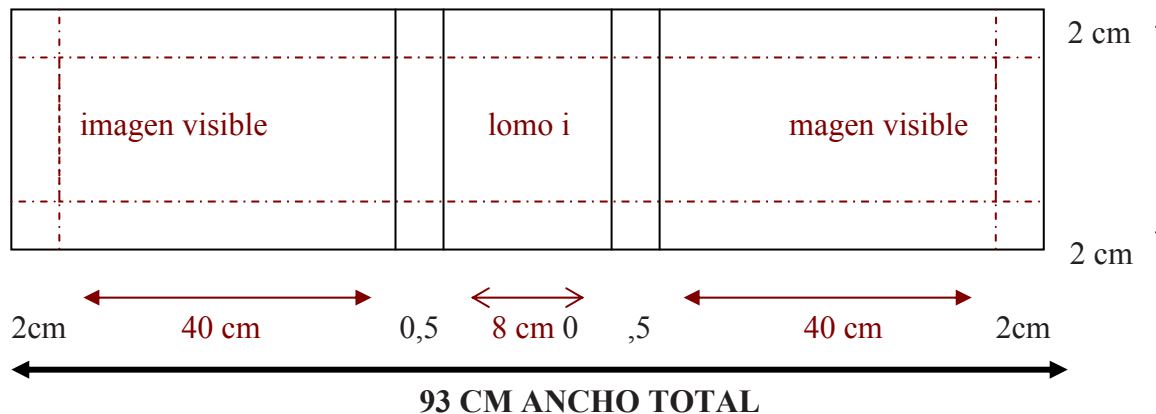

PORTADA PARA CAJAS PERSONALIZADAS

- ALBUM 24X30
- Ancho caja pequeña ↑
Alto imagen visible = 36 cm ↓

- ALBUM 30X30
- Ancho caja pequeña ↑
Alto imagen visible = 36 cm ↓

- ALBUM 24X30

Ancho caja grande

Alto imagen visible
= 36 cm

- ALBUM 30X30

Ancho caja grande

Alto imagen visible
= 36 cm

• ALBUM 30X40

Alto imagen visible
= 45 cm

49 CM ALTO TOTAL

• ALBUM 35X35

Alto imagen visible
= 40 cm

44 CM ALTO TOTAL

FORMULA GENERAL:

Margen izquierdo – ancho cartón – espacio entre cartones – lomo – espacio entre cartones – ancho cartón – margen derecho