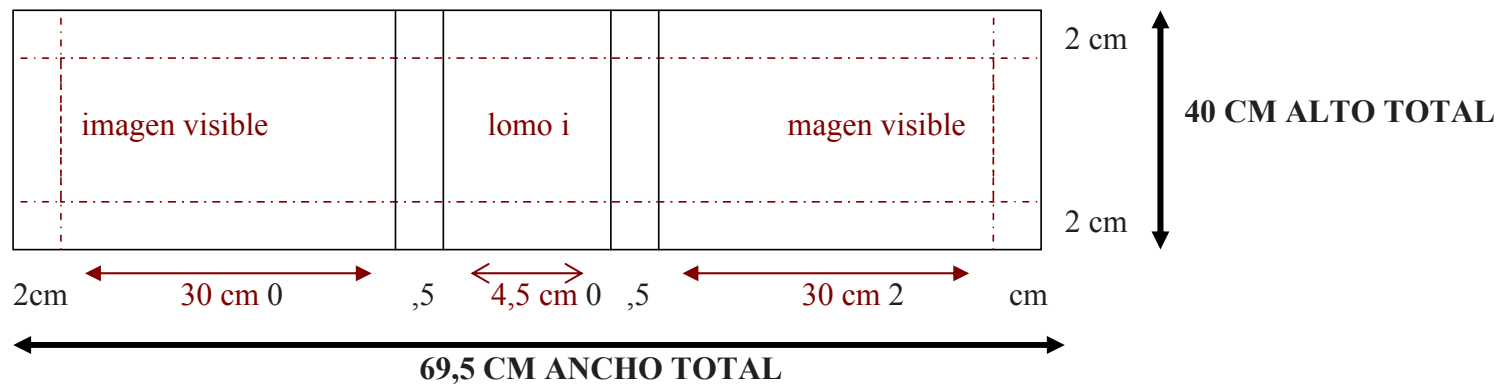

PORTADA PARA CAJAS PERSONALIZADAS

- ALBUM 24X30
- Ancho caja pequeña ↑
Alto imagen visible = 36 cm ↓

- ALBUM 30X30
- Ancho caja pequeña ↑
Alto imagen visible = 36 cm ↓

- ALBUM 24X30

Ancho caja grande

Alto imagen visible
= 36 cm

- ALBUM 30X30

Ancho caja grande

Alto imagen visible
= 36 cm

• ALBUM 30X40

Alto imagen visible
= 45 cm

49 CM ALTO TOTAL

• ALBUM 35X35

Alto imagen visible
= 40 cm

44 CM ALTO TOTAL

FORMULA GENERAL:

Margen izquierdo – ancho cartón – espacio entre cartones – lomo – espacio entre cartones – ancho cartón – margen derecho