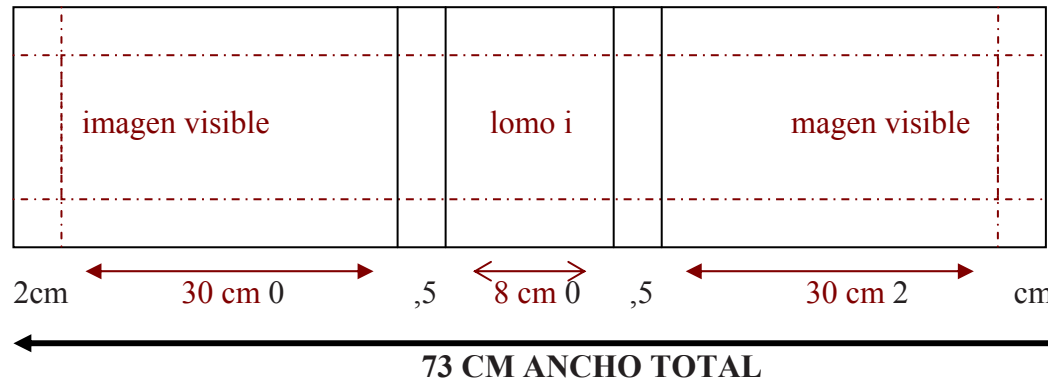

PORTADA PARA CAJAS PERSONALIZADAS

- ALBUM 24X30
- Ancho caja pequeña ↑
Alto imagen visible = 36 cm ↓

- ALBUM 30X30
- Ancho caja pequeña ↑
Alto imagen visible = 36 cm ↓

- ALBUM 24X30

Ancho caja grande

Alto imagen visible
= 36 cm

- ALBUM 30X30

Ancho caja grande

Alto imagen visible
= 36 cm

• ALBUM 30X40

Alto imagen visible
= 45 cm

49 CM ALTO TOTAL

• ALBUM 35X35

Alto imagen visible
= 40 cm

44 CM ALTO TOTAL

FORMULA GENERAL:

Margen izquierdo – ancho cartón – espacio entre cartones – lomo – espacio entre cartones – ancho cartón – margen derecho