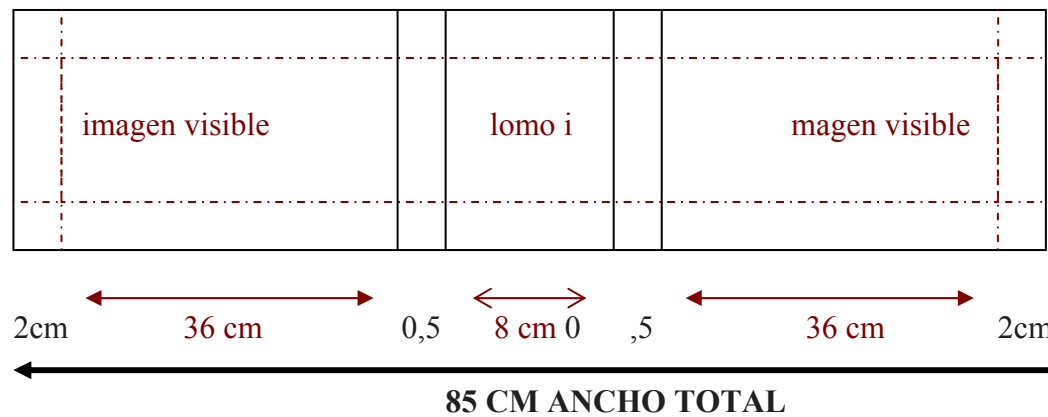

PORTADA PARA CAJAS PERSONALIZADAS

- ALBUM 24X30
- Ancho caja pequeña ↑
Alto imagen visible = 36 cm ↓

- ALBUM 30X30
- Ancho caja pequeña ↑
Alto imagen visible = 36 cm ↓

- ALBUM 24X30

Ancho caja grande

Alto imagen visible
= 36 cm

- ALBUM 30X30

Ancho caja grande

Alto imagen visible
= 36 cm

• ALBUM 30X40

Alto imagen visible
= 45 cm

49 CM ALTO TOTAL

• ALBUM 35X35

Alto imagen visible
= 40 cm

44 CM ALTO TOTAL

FORMULA GENERAL:

Margen izquierdo – ancho cartón – espacio entre cartones – lomo – espacio entre cartones – ancho cartón – margen derecho