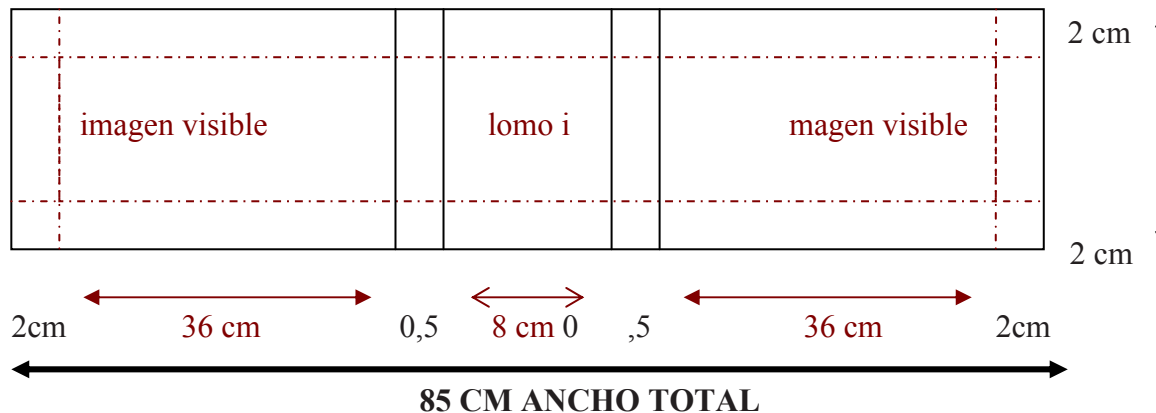

PORTADA PARA CAJAS PERSONALIZADAS

- ALBUM 24X30
- Ancho caja pequeña ↑
Alto imagen visible = 36 cm ↓

- ALBUM 30X30
- Ancho caja pequeña ↑
Alto imagen visible = 36 cm ↓

- ALBUM 24X30

Ancho caja grande

Alto imagen visible
= 36 cm

- ALBUM 30X30

Ancho caja grande

Alto imagen visible
= 36 cm

• ALBUM 30X40

Alto imagen visible
= 45 cm

49 CM ALTO TOTAL

• ALBUM 35X35

Alto imagen visible
= 40 cm

44 CM ALTO TOTAL

FORMULA GENERAL:

Margen izquierdo – ancho cartón – espacio entre cartones – lomo – espacio entre cartones – ancho cartón – margen derecho