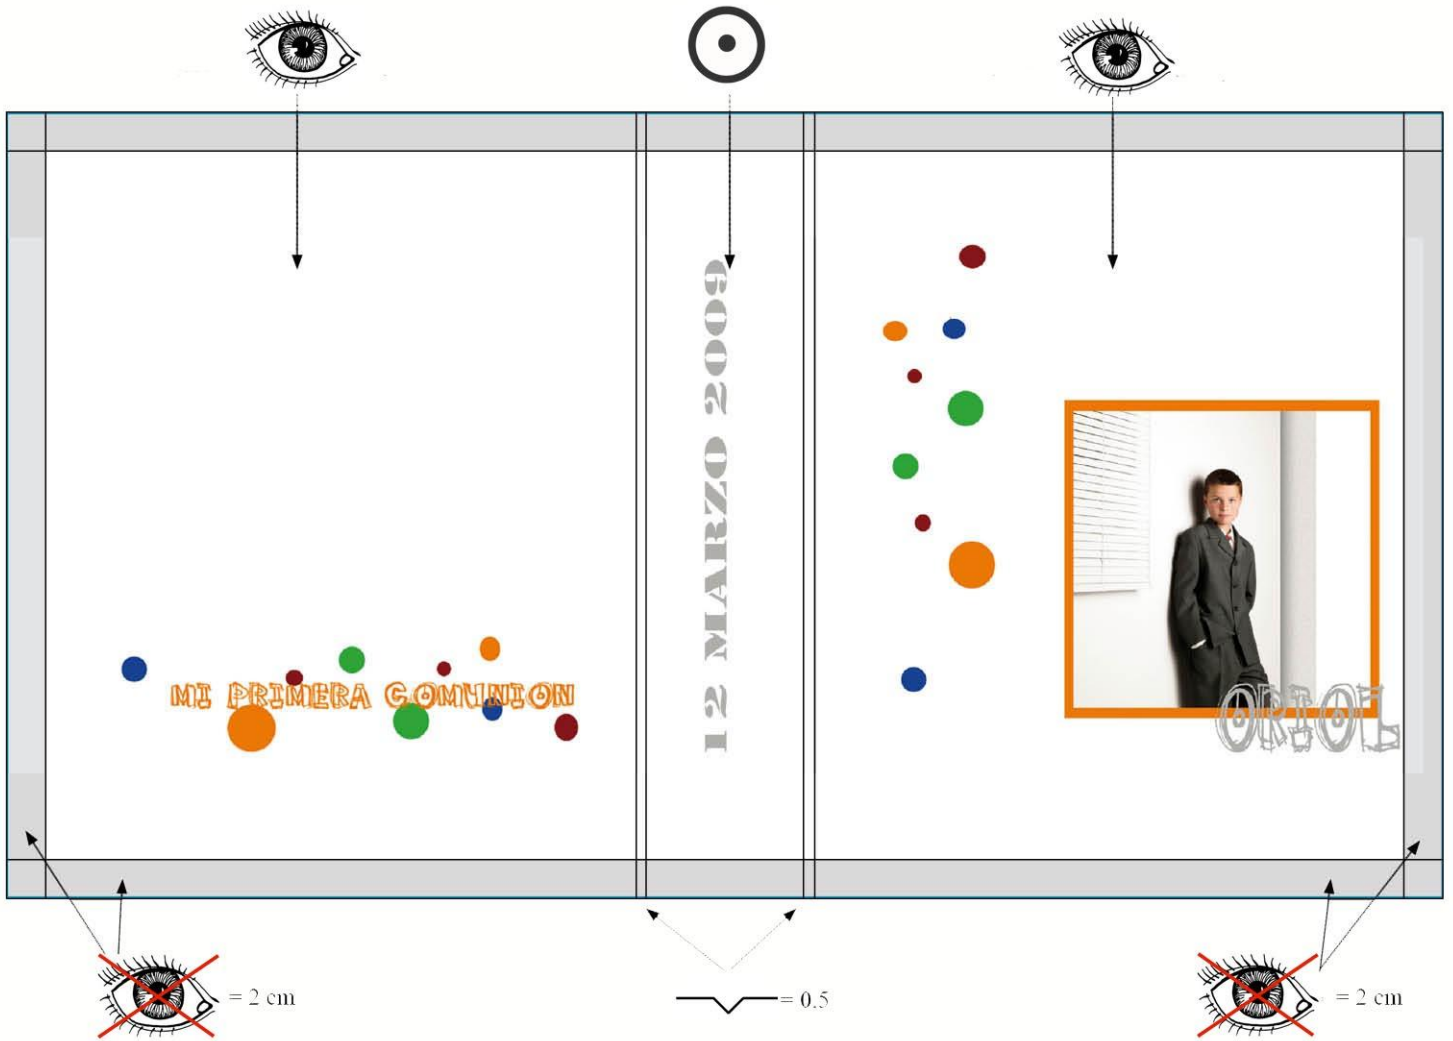

Medidas de la imagen para la caja

Medidas de la imagen (ancho x alto)

Caja para	No visible	Imagen trasera	Pliegue	Lomo	Pliegue	Imagen delantera	No visible	Medida total	Imagen visible
30x40	2	36	0,5	6	0,5	36	2	83x49	79x45
30x40	2	36	0,5	8	0,5	36	2	85x49	81x45
35x35	2	40	0,5	6	0,5	40	2	91x44	87x40
35x35	2	40	0,5	8	0,5	40	2	93x44	89x40
24x30	2	30	0,5	4,5	0,5	30	2	69,5x40	65,5x36
24x30	2	30	0,5	6	0,5	30	2	71x40	67x36
30x30	2	36	0,5	4,5	0,5	36	2	81,5x40	77,5x36
30x30	2	36	0,5	6	0,5	36	2	83x40	79x36

Cajas Nido de Cartón para álbumes de menos de 15 hojas

Caja para	No visible	Imagen trasera	Pliegue	Lomo	Pliegue	Imagen delantera	No visible	Medida total	Imagen visible
25x25	2	28	0,5	4	0,5	28	2	65x35	61x25
24x30	2	27	0,5	4	0,5	27	2	63x40	59x30
30x30	2	33	0,5	4	0,5	33	2	75x40	71x30